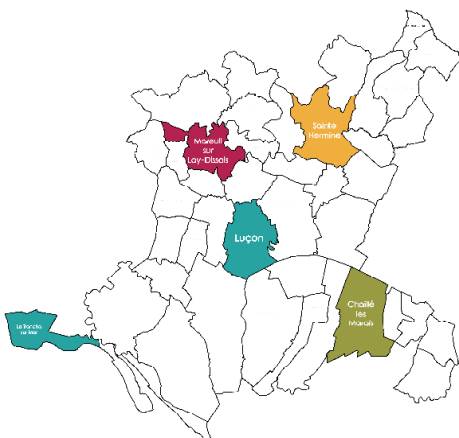

lundi et jeudi de 14h00 à 18h00
mardi de 10h00 à 12h00 et de 14h00 à 18h00
mercredi de 9h00 à 12h30 et de 14h00 à 18h30
vendredi de 10h00 à 12h00

Rejoignez-nous sur :

École de Musique
Intercommunale
Sud Vendée Littoral